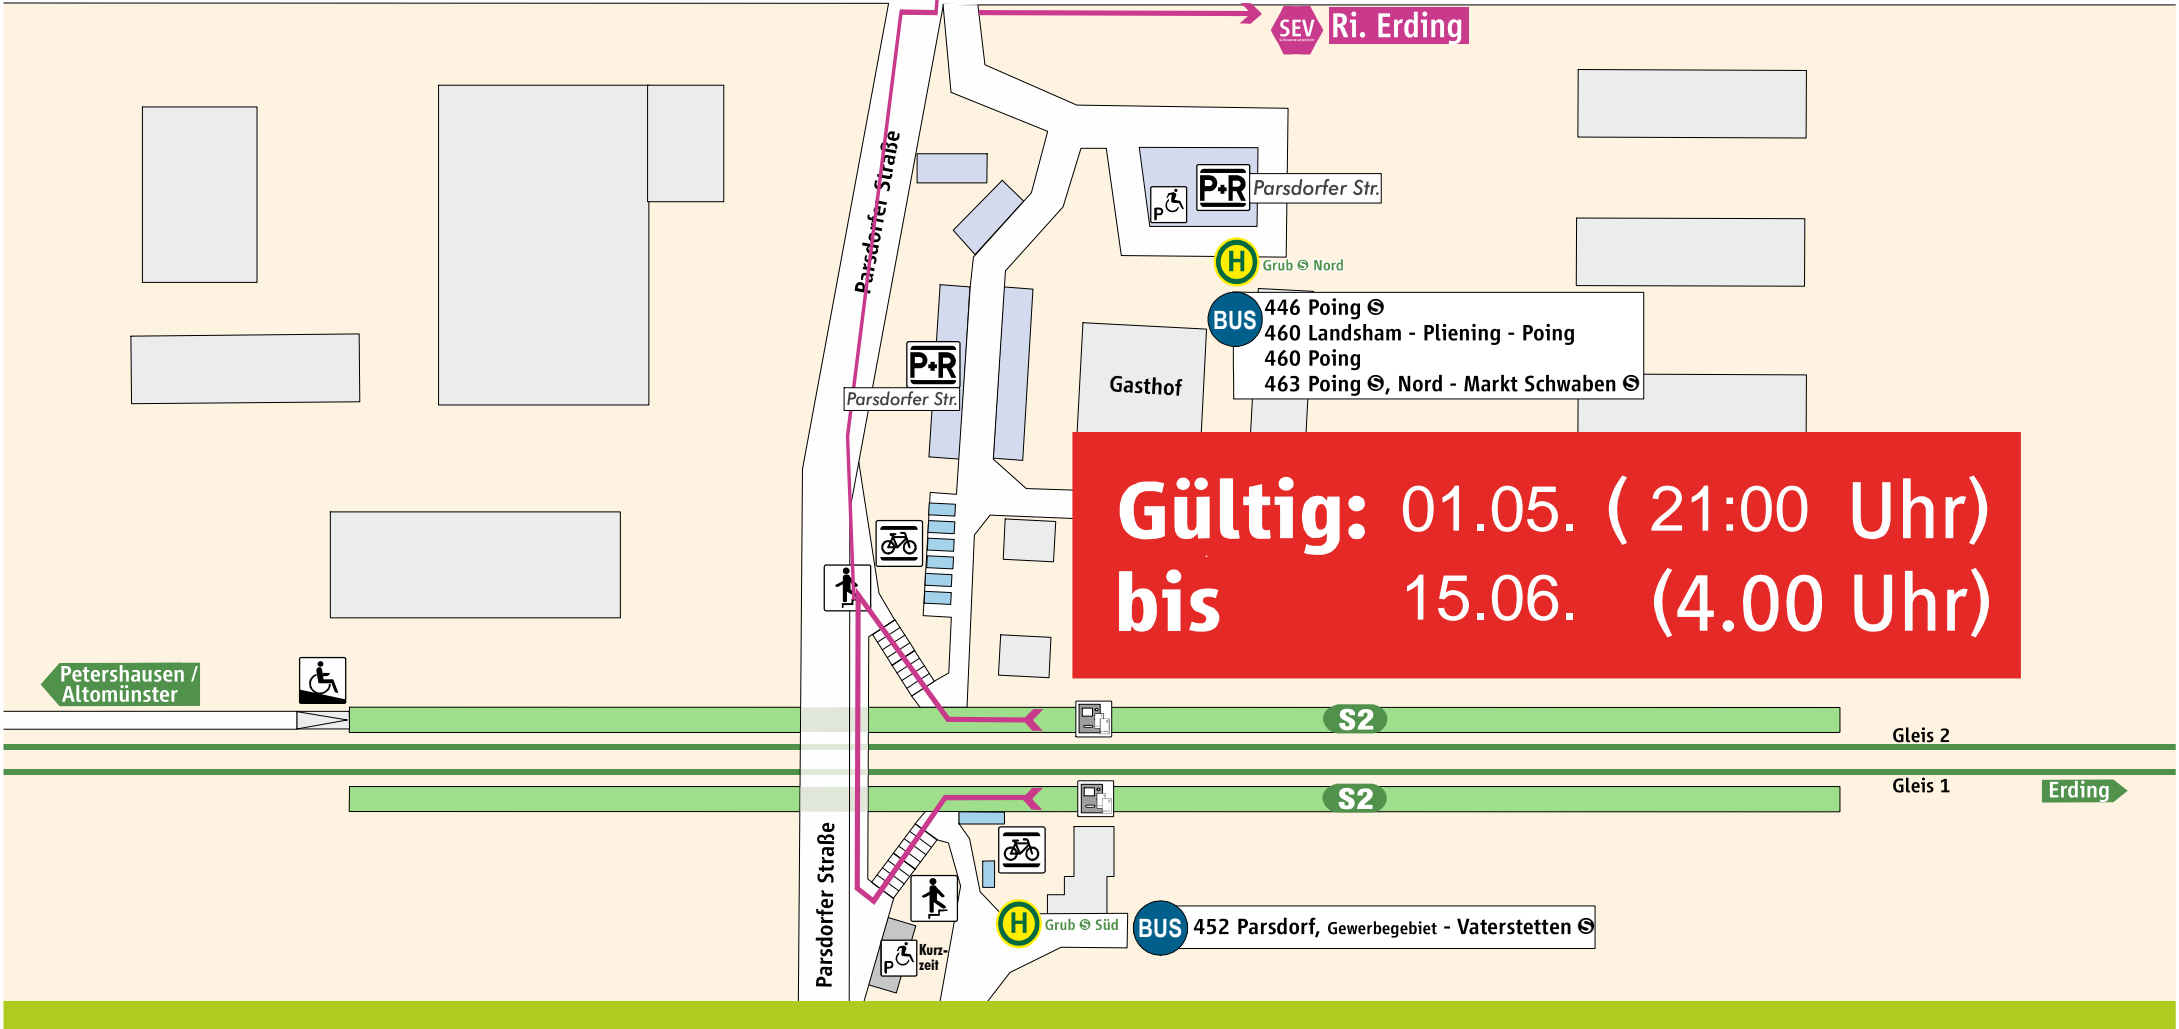

Senator-Gerauer-Straße **SEV Ri. Munchen** **SEV Ri. Erding** Senator-Gerauer-Straße

**Gültig: 01.05. (21:00 Uhr)
bis 15.06. (4.00 Uhr)**

Petershausen / Altomünster

BUS 452 Parsdorf, Gewerbegebiet - Vaterstetten

Schienerersatzverkehr
SEV Schienerersatzverkehr
Fußweg ca. 8-10 Min.

- S-Bahnsteig
- Parkplatz
- Behinderten-Parkplatz
- Fahrrad-ständer
- Treppe
- Rampe
- Fahrkarten-automat